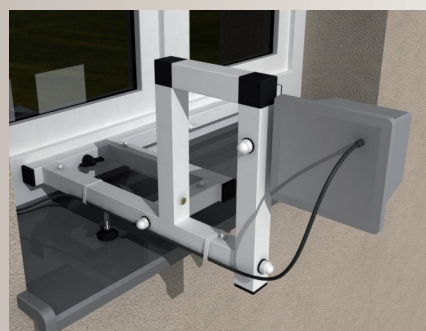

Doplňěk €uro držáku **SUŠÁK CLASSIC**

bílá

 hnědá

- Rozměrová přesnost
- Vysoká pevnost v tahu
- Korozní odolnost
- Nízká teplotní roztažnost
- Dlouhá životnost
- Nízké nároky na údržbu
- Standard 6 šňůr: V barvách

Doplňěk €uro držáku **SUŠÁK DELUXE**

bílá

 hnědá

- Model sklopný pod parapet
- Osa otočení kloubu 180°
- Nízká rázová houževnatost
- Lék proti plísním
- Moderní design
- Standard 6 šňůr v barvách

Doplňěk €uro držáku **SUŠÁK PREMIO**

bílá

 hnědá

- Systém řeší problém s věšením prádla do vzdálenější polohy od okna
- Standart 6 šňůr
- Nízká rázová houževnatost
- Ideální pomocník při sušení vlhkého prádla
- Standard 6 šňůr v barvách

Doplňěk Euro držáku **WIFI anténa**

BALKÓNOVÝ SUŠÁK

bílá
hnědá

- Plastový profil vyztužený hliníkovou výztuží