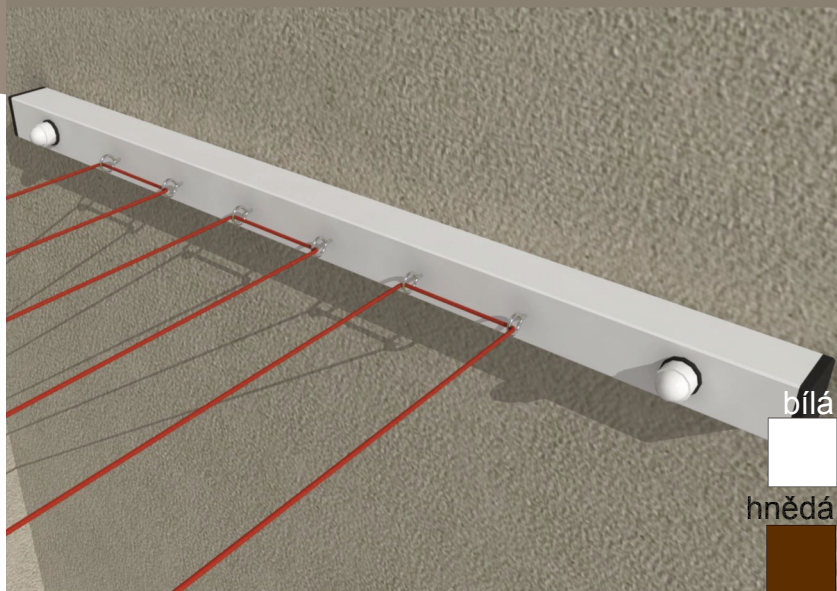

Doplňěk €uro držáku **SUŠÁK DELUXE**

bílá

 hnědá

- Model sklopný pod parapet
- Osa otočení kloubu 180°
- Nízká rázová houževnatost
- Lék proti plísním
- Moderní design
- Standard 6 šňůr v barvách

Doplňěk €uro držáku **SUŠÁK PREMIO**

bílá

 hnědá

- Systém řeší problém s věšením prádla do vzdálenější polohy od okna
- Standart 6 šňůr
- Nízká rázová houževnatost
- Ideální pomocník při sušení vlhkého prádla
- Standard 6 šňůr v barvách

Doplňěk Euro držáku **WIFI anténa**

bílá
hnědá

- Přijem: digitální TV a internet
- Korozní odolnost
- Dlouhá životnost
- ÚV stabilizátor v granulátu PVC

Doplňěk Euro držáku **TRUHLÍK**

bílá
hnědá

- Zabraňuje nebezpečnému pádu z parapetu při větrném počasí
- atraktivní vzhled

BALKÓNOVÝ SUŠÁK

bílá
hnědá

- Plastový profil vyztužený hliníkovou výztuží