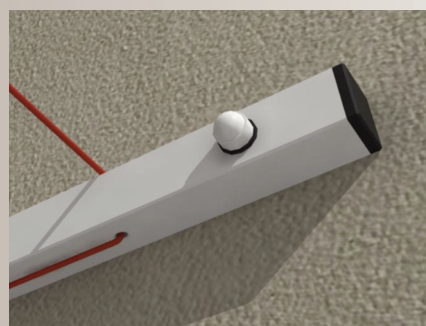

Doplňěk €uro držáku **SUŠÁK CLASSIC**

bílá

 hnědá

- Rozměrová přesnost
- Vysoká pevnost v tahu
- Korozní odolnost
- Nízká teplotní roztažnost
- Dlouhá životnost
- Nízké nároky na údržbu
- Standard 6 šňůr: V barvách

bílá

 hnědá

- Systém řeší problém s věšením prádla do vzdálenější polohy od okna
- Standart 6 šňůr
- Nízká rázová houževnatost
- Ideální pomocník při sušení vlhkého prádla
- Standard 6 šňůr v barvách

Doplňěk Euro držáku **WIFI anténa**

bílá
hnědá

- Přijem: digitální TV a internet
- Korozní odolnost
- Dlouhá životnost
- ÚV stabilizátor v granulátu PVC

Doplňěk Euro držáku **TRUHLÍK**

bílá
hnědá

- Zabraňuje nebezpečnému pádu z parapetu při větrném počasí
- atraktivní vzhled

BALKÓNOVÝ SUŠÁK

bílá
hnědá

- Plastový profil vyztužený hliníkovou výztuží