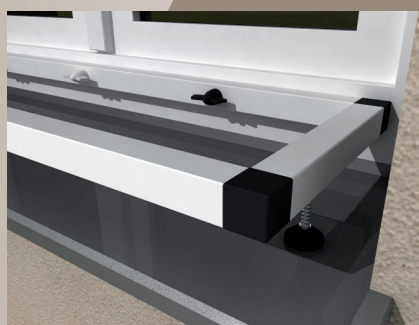

Doplňěk Euro držáku **TRUHLÍK**

bílá
hnědá

- Zabraňuje nebezpečnému pádu z parapetu při větrném počasí
- atraktivní vzhled