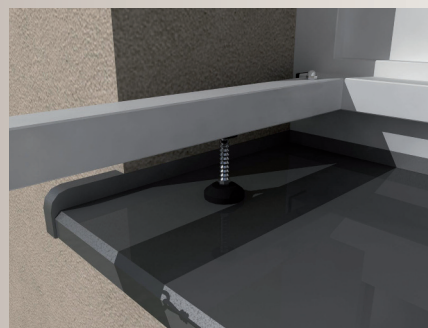

Doplňěk €uro držáku **SUŠÁK CLASSIC**

bílá

 hnědá

- Rozměrová přesnost
- Vysoká pevnost v tahu
- Korozní odolnost
- Nízká teplotní roztažnost
- Dlouhá životnost
- Nízké nároky na údržbu
- Standard 6 šňůr: V barvách

Doplňěk €uro držáku **SUŠÁK DELUXE**

bílá

 hnědá

- Model sklopný pod parapet
- Osa otočení kloubu 180°
- Nízká rázová houževnatost
- Lék proti plísním
- Moderní design
- Standard 6 šňůr v barvách

Doplňěk €uro držáku **SUŠÁK PREMIO**

bílá

 hnědá

- Systém řeší problém s věšením prádla do vzdálenější polohy od okna
- Standart 6 šňůr
- Nízká rázová houževnatost
- Ideální pomocník při sušení vlhkého prádla
- Standard 6 šňůr v barvách

Doplňěk Euro držáku **WIFI anténa**

BALKÓNOVÝ SUŠÁK

bílá
hnědá

- Plastový profil vyztužený hliníkovou výztuží