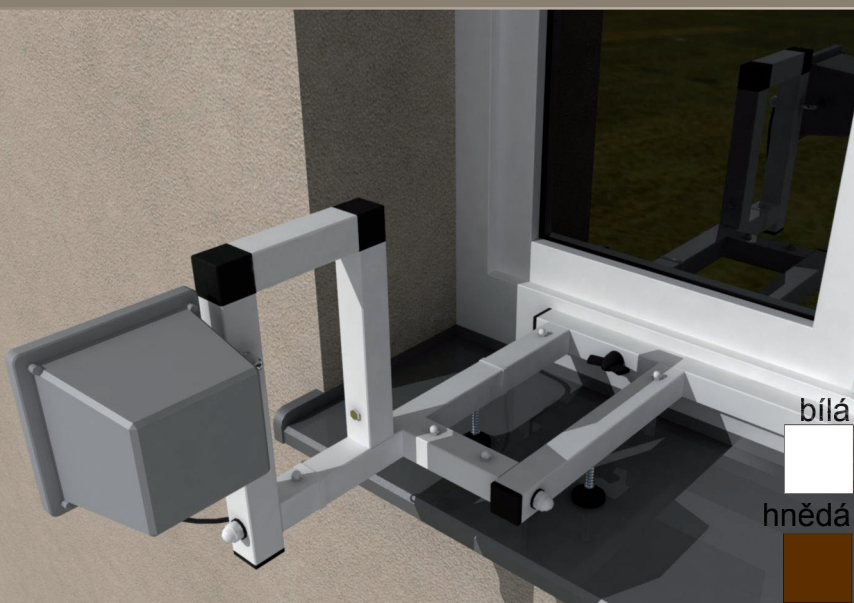

Doplňěk €uro držáku **SUŠÁK CLASSIC**

bílá

 hnědá

- Rozměrová přesnost
- Vysoká pevnost v tahu
- Korozní odolnost
- Nízká teplotní roztažnost
- Dlouhá životnost
- Nízké nároky na údržbu
- Standard 6 šňůr: V barvách

Doplňěk €uro držáku **SUŠÁK DELUXE**

bílá

 hnědá

- Model sklopný pod parapet
- Osa otočení kloubu 180°
- Nízká rázová houževnatost
- Lék proti plísním
- Moderní design
- Standard 6 šňůr v barvách

Doplňěk €uro držáku **SUŠÁK PREMIO**

bílá

 hnědá

- Systém řeší problém s věšením prádla do vzdálenější polohy od okna
- Standart 6 šňůr
- Nízká rázová houževnatost
- Ideální pomocník při sušení vlhkého prádla
- Standard 6 šňůr v barvách

Doplňěk Euro držáku **WIFI anténa**

BALKÓNOVÝ SUŠÁK

bílá
hnědá

- Plastový profil vyztužený hliníkovou výztuží