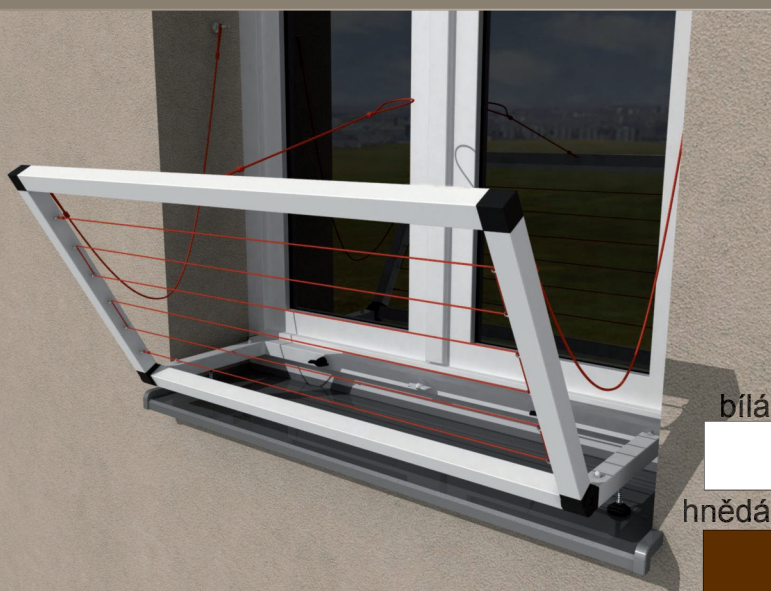

Doplňěk €uro držáku **SUŠÁK CLASSIC**

bílá

 hnědá

- Rozměrová přesnost
- Vysoká pevnost v tahu
- Korozní odolnost
- Nízká teplotní roztažnost
- Dlouhá životnost
- Nízké nároky na údržbu
- Standard 6 šňůr: V barvách

Doplňěk €uro držáku **SUŠÁK DELUXE**

bílá

 hnědá

- Model sklopný pod parapet
- Osa otočení kloubu 180°
- Nízká rázová houževnatost
- Lék proti plísním
- Moderní design
- Standard 6 šňůr v barvách

Doplňěk €uro držáku **SUŠÁK PREMIO**

bílá

 hnědá

- Systém řeší problém s věšením prádla do vzdálenější polohy od okna
- Standart 6 šňůr
- Nízká rázová houževnatost
- Ideální pomocník při sušení vlhkého prádla
- Standard 6 šňůr v barvách

Doplňěk Euro držáku **WIFI anténa**

bílá
hnědá

- Přijem: digitální TV a internet
- Korozní odolnost
- Dlouhá životnost
- ÚV stabilizátor v granulátu PVC

Doplňěk Euro držáku **TRUHLÍK**

bílá
hnědá

- Zabraňuje nebezpečnému pádu z parapetu při větrném počasí
- atraktivní vzhled