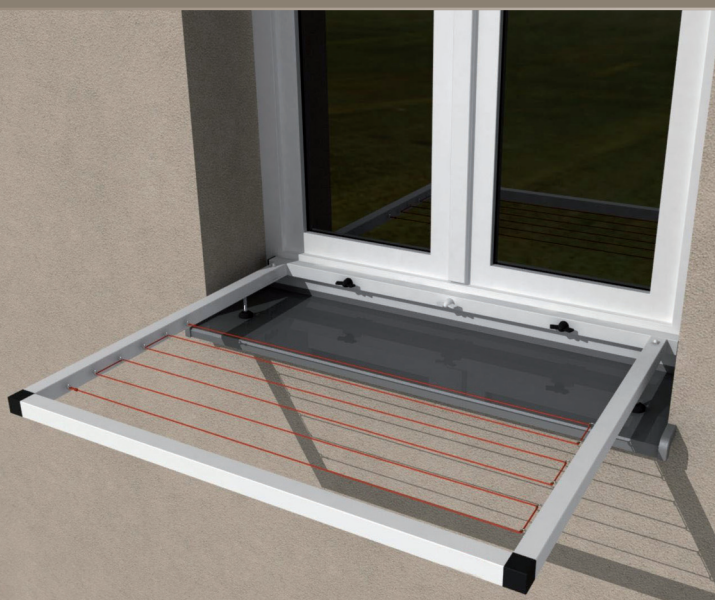

Doplňěk €uro držáku **SUŠÁK CLASSIC**

bílá

 hnědá

- Rozměrová přesnost
- Vysoká pevnost v tahu
- Korozní odolnost
- Nízká teplotní roztažnost
- Dlouhá životnost
- Nízké nároky na údržbu
- Standard 6 šňůr: V barvách

Doplňěk €uro držáku **SUŠÁK DELUXE**

bílá

 hnědá

- Model sklopný pod parapet
- Osa otočení kloubu 180°
- Nízká rázová houževnatost
- Lék proti plísním
- Moderní design
- Standard 6 šňůr v barvách

Doplňěk €uro držáku **SUŠÁK PREMIO**

bílá

 hnědá

- Systém řeší problém s věšením prádla do vzdálenější polohy od okna
- Standart 6 šňůr
- Nízká rázová houževnatost
- Ideální pomocník při sušení vlhkého prádla
- Standard 6 šňůr v barvách

Doplňěk Euro držáku **WIFI anténa**

BALKÓNOVÝ SUŠÁK

bílá
hnědá

- Plastový profil vyztužený hliníkovou výztuží