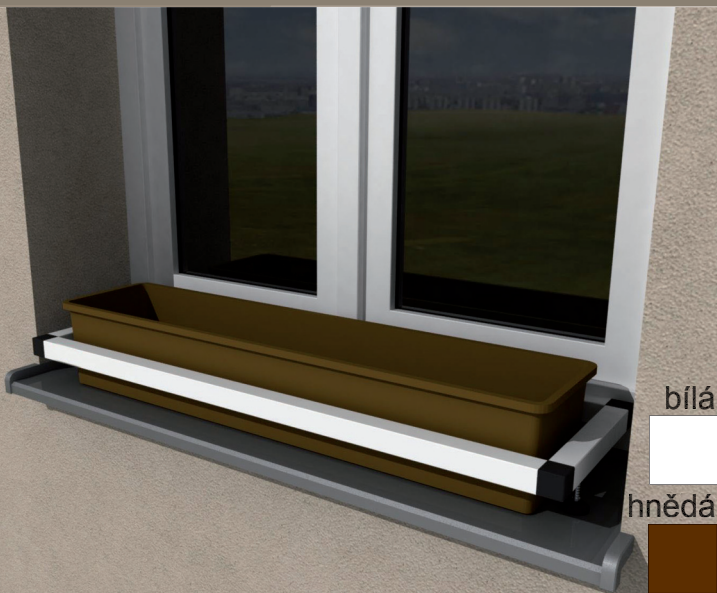

Doplňěk €uro držáku **SUŠÁK CLASSIC**

bílá

 hnědá

- Rozměrová přesnost
- Vysoká pevnost v tahu
- Korozní odolnost
- Nízká teplotní roztažnost
- Dlouhá životnost
- Nízké nároky na údržbu
- Standard 6 šňůr: V barvách

Doplňěk €uro držáku **SUŠÁK DELUXE**

bílá

 hnědá

- Model sklopný pod parapet
- Osa otočení kloubu 180°
- Nízká rázová houževnatost
- Lék proti plísním
- Moderní design
- Standard 6 šňůr v barvách

Doplňěk €uro držáku **SUŠÁK PREMIO**

bílá

 hnědá

- Systém řeší problém s věšením prádla do vzdálenější polohy od okna
- Standart 6 šňůr
- Nízká rázová houževnatost
- Ideální pomocník při sušení vlhkého prádla
- Standard 6 šňůr v barvách

Doplňěk Euro držáku **WIFI anténa**

bílá
hnědá

- Přijem: digitální TV a internet
- Korozní odolnost
- Dlouhá životnost
- ÚV stabilizátor v granulátu PVC

Doplňěk Euro držáku **TRUHLÍK**

bílá
hnědá

- Zabraňuje nebezpečnému pádu z parapetu při větrném počasí
- atraktivní vzhled