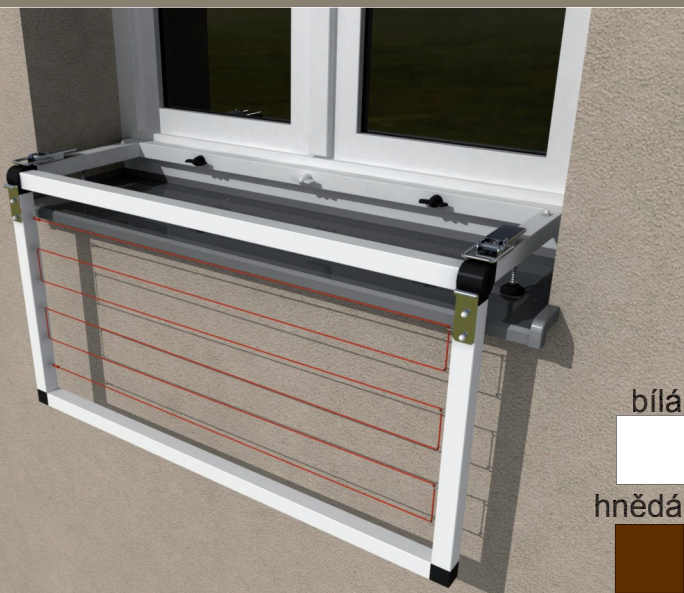

Doplňěk €uro držáku **SUŠÁK CLASSIC**

bílá

 hnědá

- Rozměrová přesnost
- Vysoká pevnost v tahu
- Korozní odolnost
- Nízká teplotní roztažnost
- Dlouhá životnost
- Nízké nároky na údržbu
- Standard 6 šňůr: V barvách

Doplňěk €uro držáku **SUŠÁK DELUXE**

bílá

 hnědá

- Model sklopný pod parapet
- Osa otočení kloubu 180°
- Nízká rázová houževnatost
- Lék proti plísním
- Moderní design
- Standard 6 šňůr v barvách

Doplňěk €uro držáku **SUŠÁK PREMIO**

bílá

 hnědá

- Systém řeší problém s věšením prádla do vzdálenější polohy od okna
- Standart 6 šňůr
- Nízká rázová houževnatost
- Ideální pomocník při sušení vlhkého prádla
- Standard 6 šňůr v barvách

Doplňěk Euro držáku **WIFI anténa**

bílá
hnědá

- Přijem: digitální TV a internet
- Korozní odolnost
- Dlouhá životnost
- ÚV stabilizátor v granulátu PVC

Doplňěk Euro držáku **TRUHLÍK**

bílá
hnědá

- Zabraňuje nebezpečnému pádu z parapetu při větrném počasí
- atraktivní vzhled